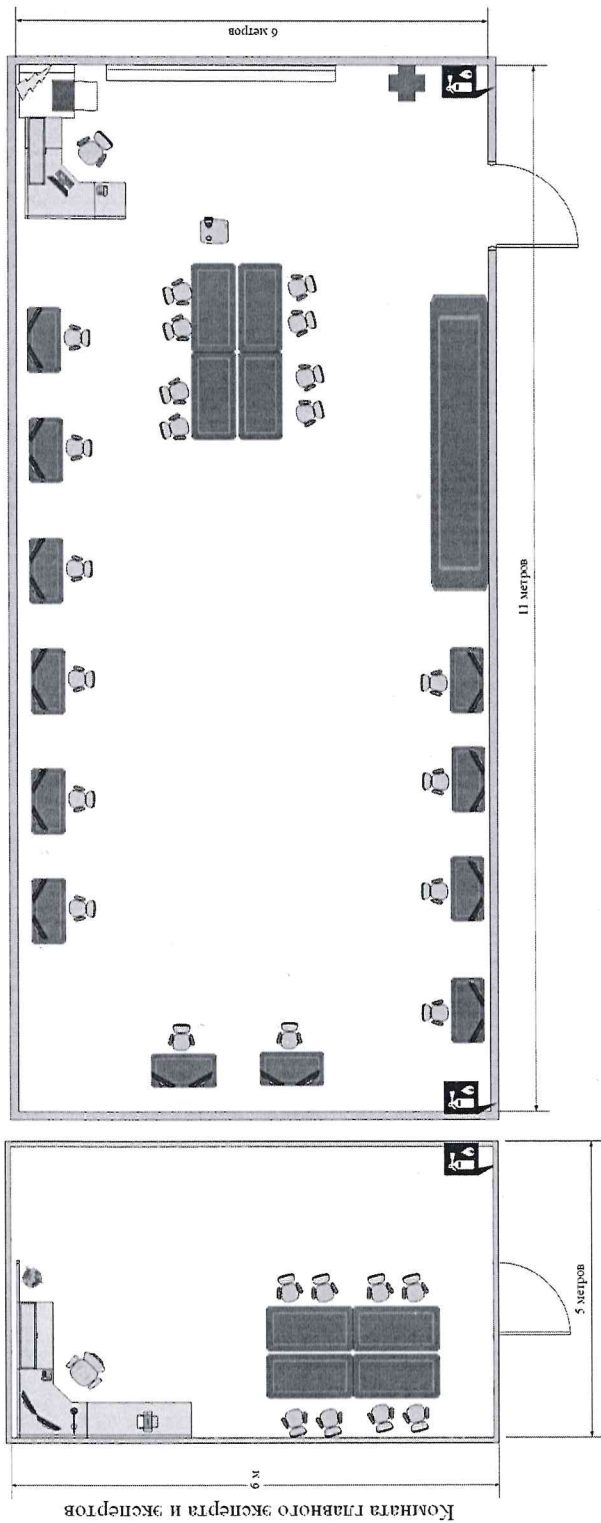

Схема площадки по компетенции «Инженерный дизайн САД»
 Демонстрационный экзамен КОД №1.1
 ГАПОУ МО «Мурманский индустриальный колледж» г. Мурманск ул. Подгорная д.80 2 этаж

Комната участников

-  Аптечка
-  Огнетушитель
-  Рабочее место участника
-  Электрический щиток
-  Стул
-  Принтер А4
-  Экран с проектором/
мультимедийная доска
-  Стол
-  Принтер А3
цветной
-  Стеллаж с 3D принтерами