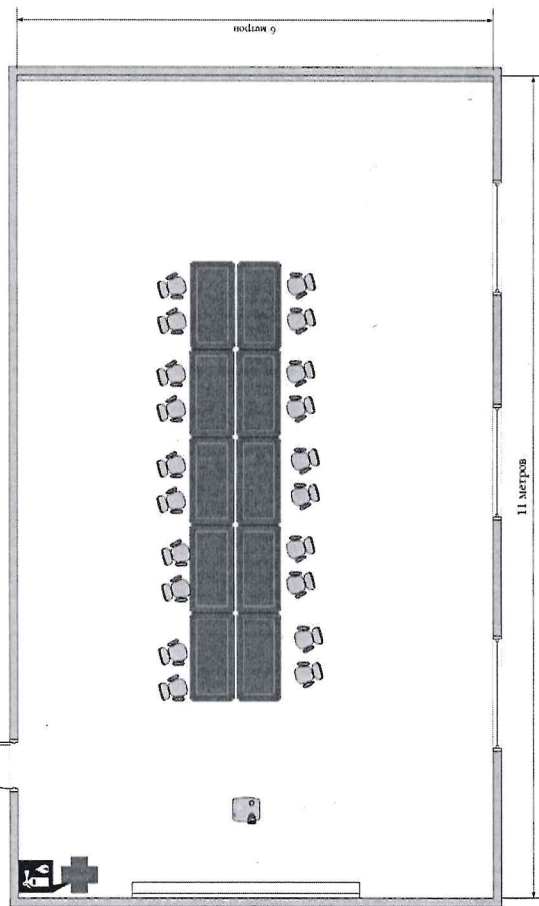

Схема площадки по компетенции «Инженерный дизайн САД»
 Демонстрационный экзамен КОД №1.1
 ГАПОУ МО «Мурманский индустриальный колледж» г. Мурманск ул. Подгорная д.80 2 этаж

Комната участников

-  Аптечка
-  Огнетушитель
-  Рабочее место участника
-  Электрический щиток
-  Стул
-  Принтер А4
-  Экран с проектором/
мультимедийная доска
-  Стол
-  Принтер А3
цветной
-  Стеллаж с 3D принтерами